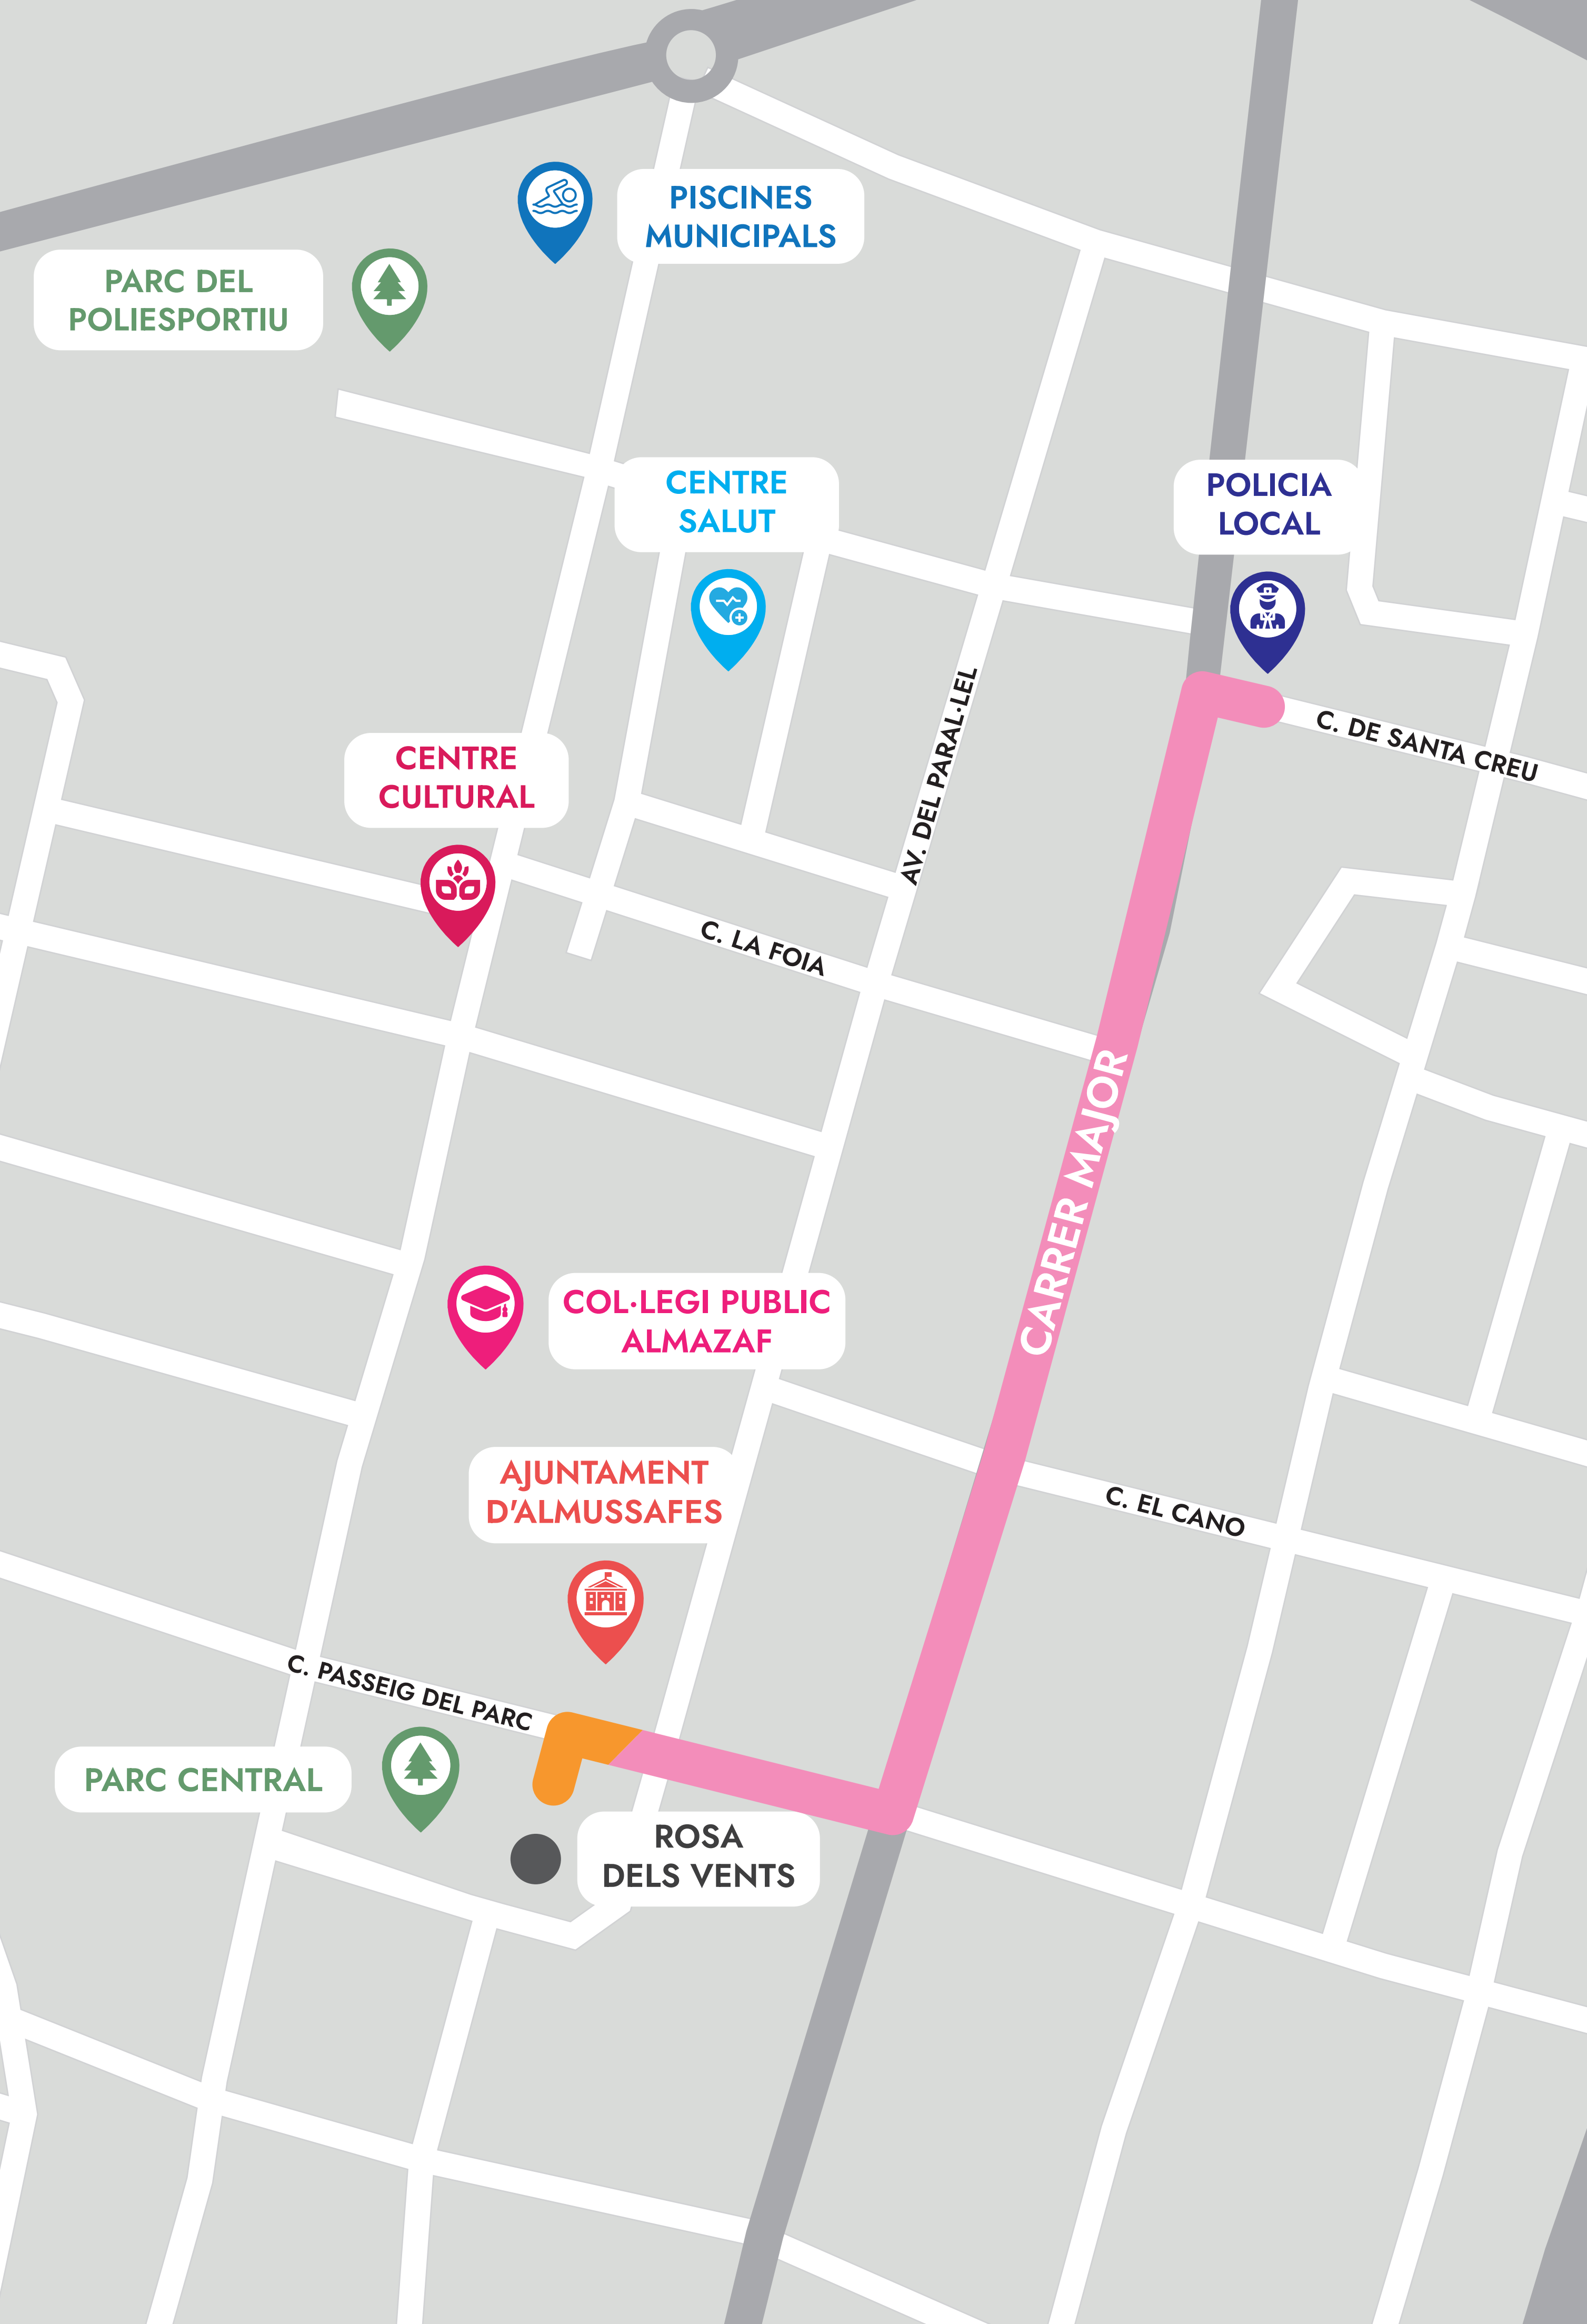

RUTA 6

Rosa dels Vents - Policia Local