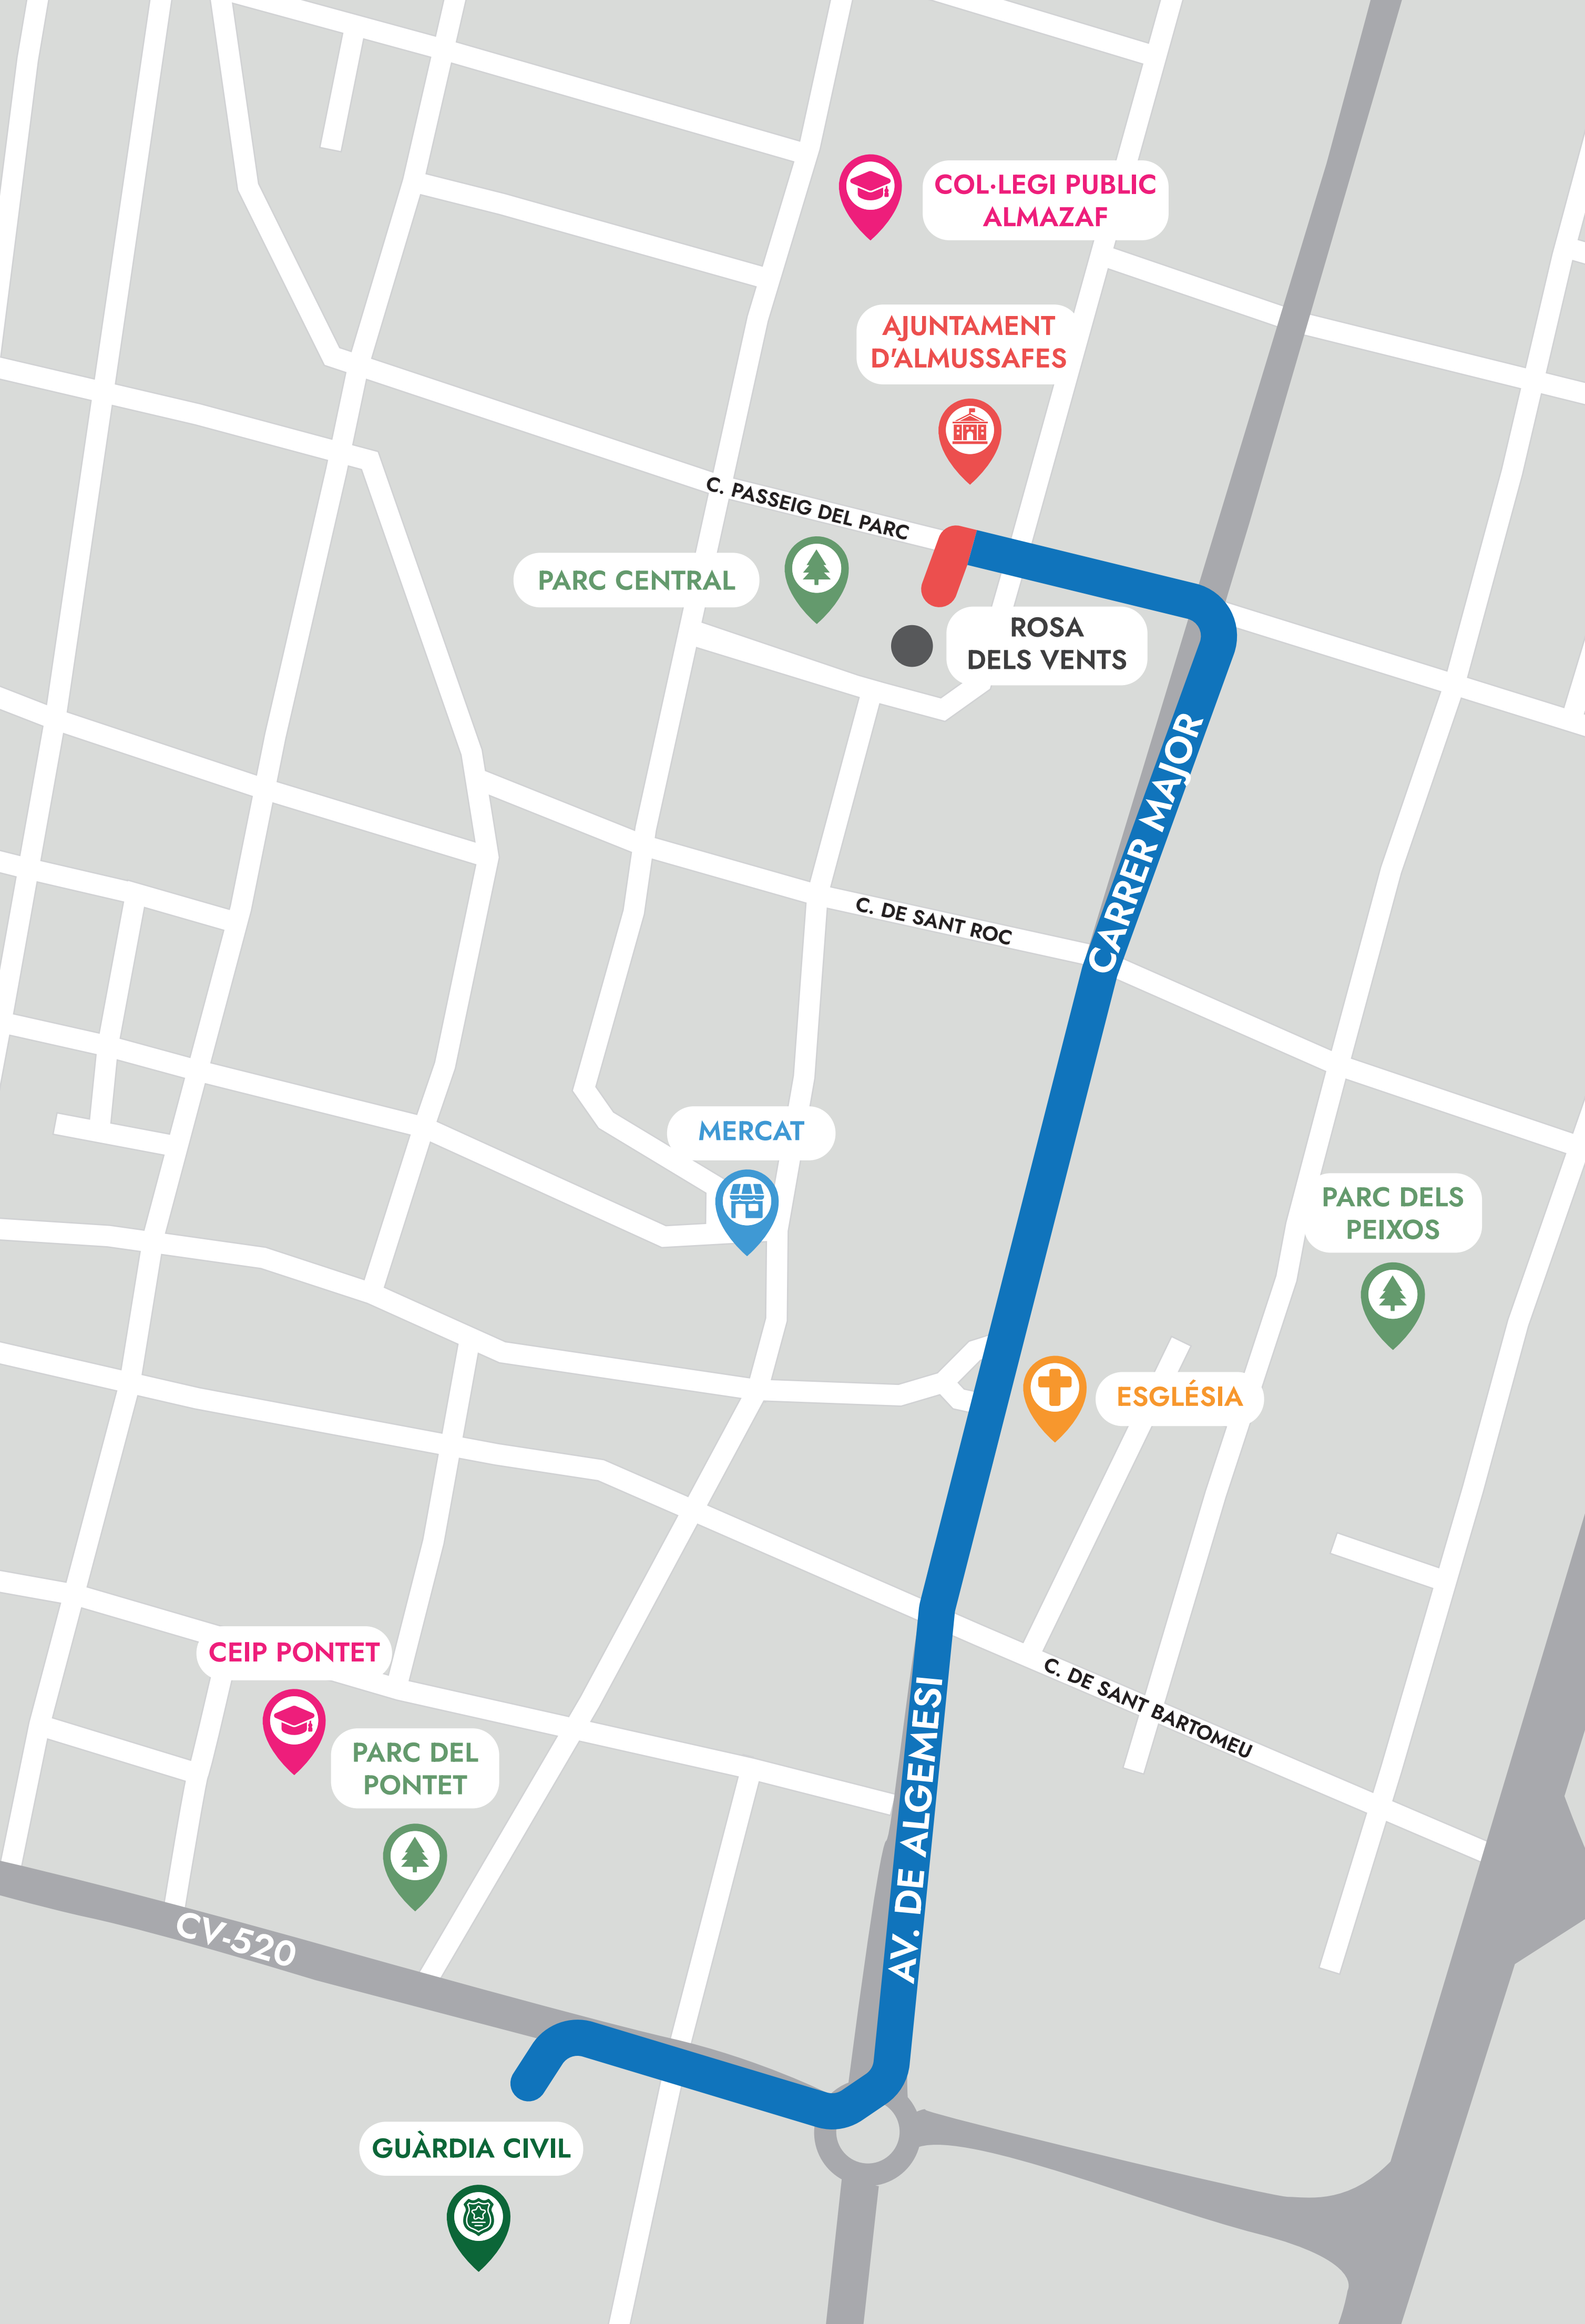

RUTA 5

Rosa dels Vents – Església –
Guàrdia Civil

8 min

91 gr

0,7 km