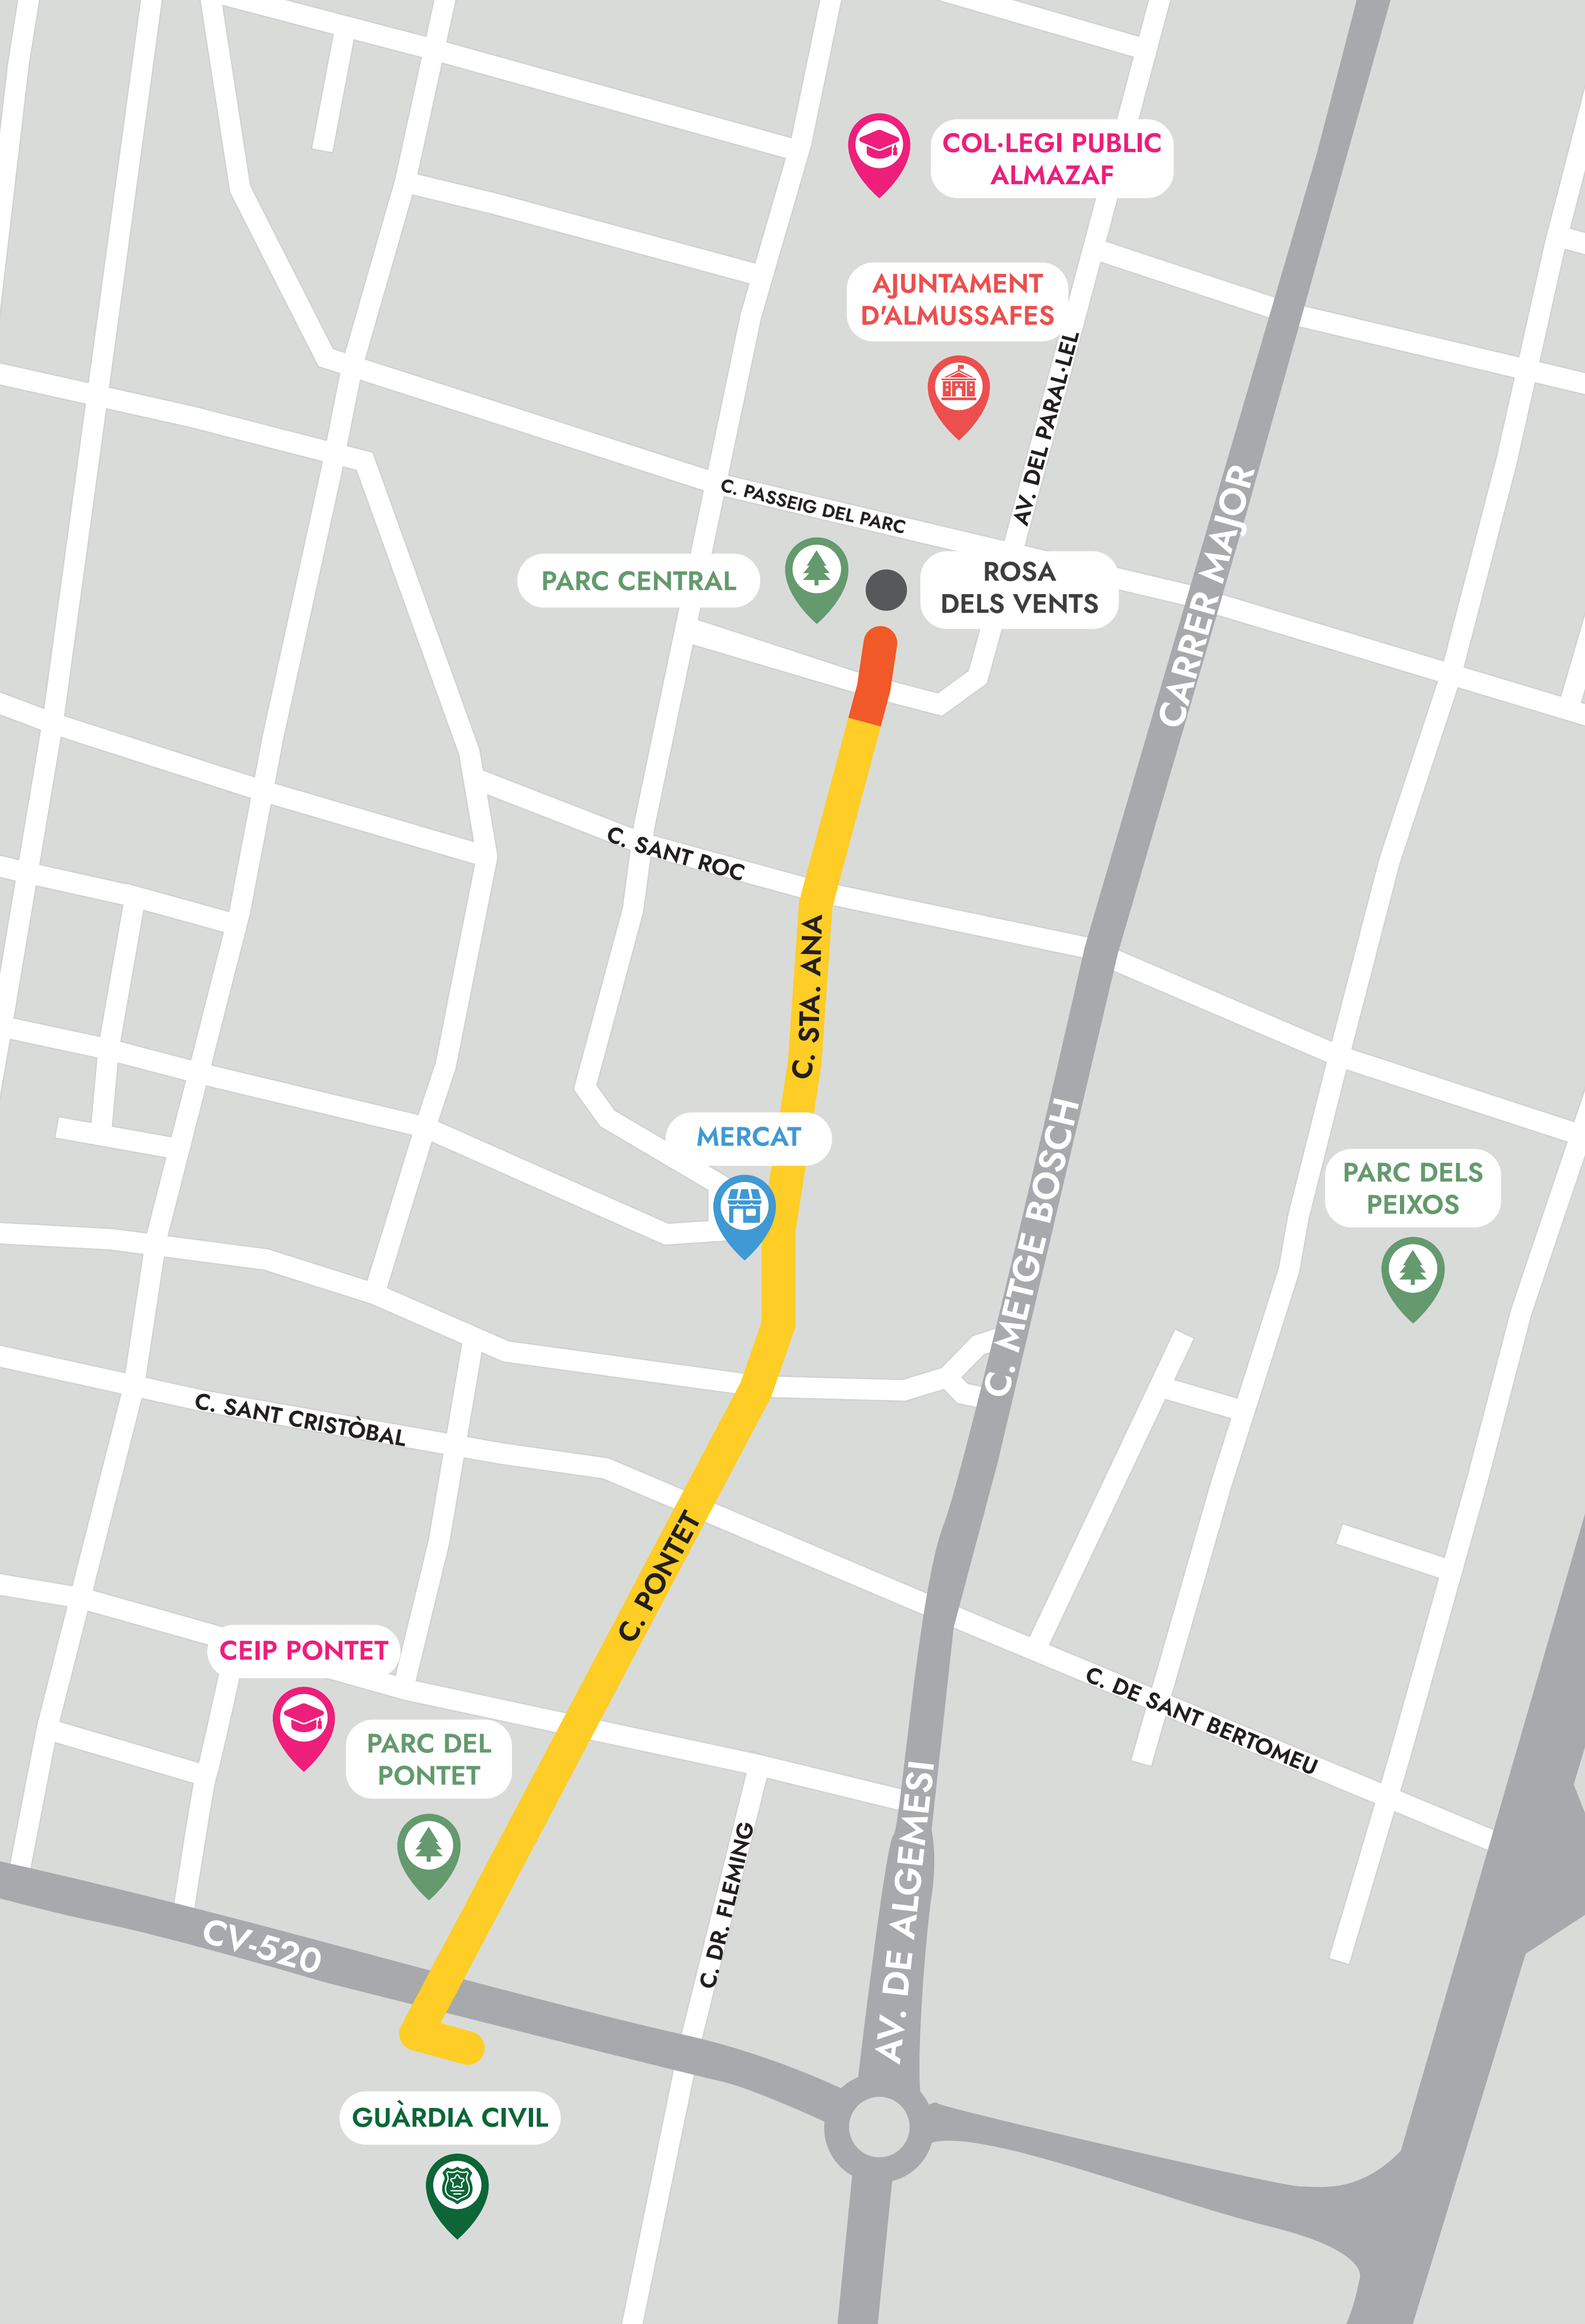

RUTA 1

Rosa dels Vents – Mercat –
CEIP El Pontet – Guàrdia Civil

6 min

65 gr

0,5 km

♥ **ESPAI
SOM SALUT**

#AlmussafesSaludable

GENERALITAT
VALENCIANA

Ajuntament
d'Almussafes

**sequoia
pro**